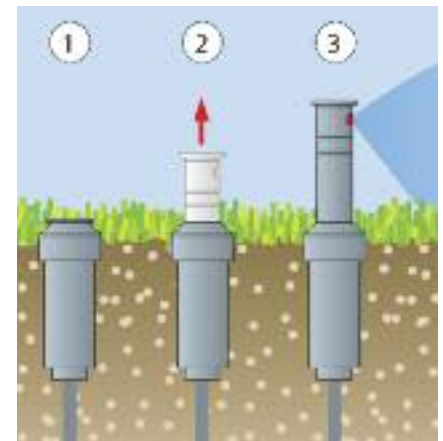

Jede Pipelife Bewässerungsanlage ist ein professionelles System mit Steuereinheit, Regenmessgerät, Verbindungsrohren, Versenkrengnern und Versenkdüsen.

- ① Im Ruhezustand sind Regner und Düsen unsichtbar auf Versenkposition. Keine lästigen Schläuche, keine Leitungen, keine störende Optik.
- ② Bei Bedarf fahren Regner und Düsen vollautomatisch aus.
- ③ Die professionelle Technik sorgt für perfekte, zeitsparende Bewässerung.